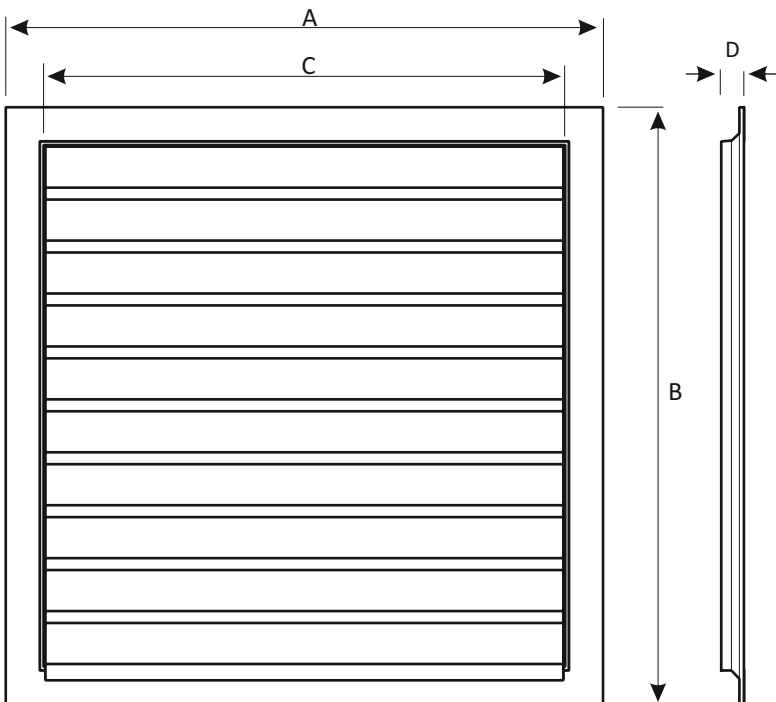

PVC...

PVC..L

PERSIANE A GRAVITA' IN PVC CON TELAIO IN PVC
A SEZIONE AD "L" 30X45
MODELLO DA 350 A 710

MISURE MODELLO PVC..L

	A = B	C	D
PVC L 350	450	360	30
PVC L 420	520	430	30
PVC L 500	590	495	30
PVC L 560	665	575	30
PVC L 630	725	635	30
PVC L 710	797	707	30